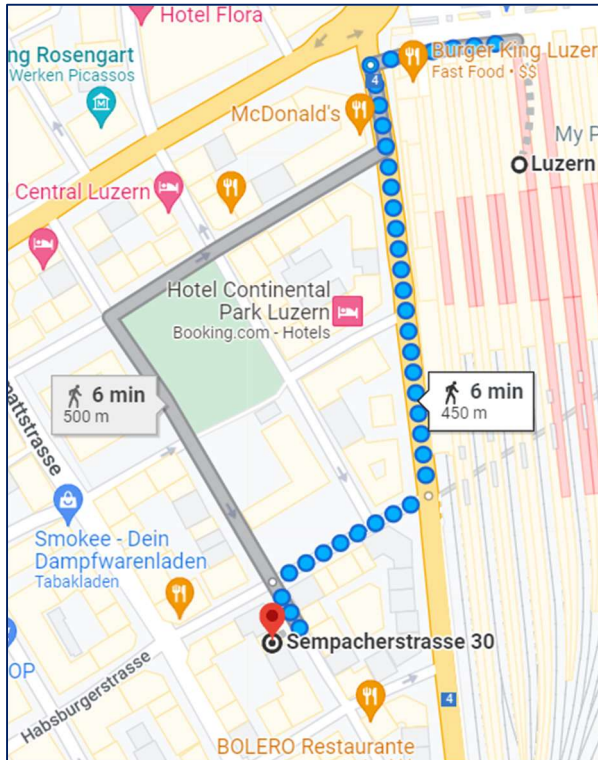

Karl-Heinz Biederstaedt – Praxis für METH Therapie – Mobil: +41 (0) 76 726 12 66

Sempacherstrasse 30
6003 Luzern

Die Sempacherstrasse befindet sich in unmittelbarer Nähe des Hauptbahnhofs:
Folgen Sie der Zentralstrasse – Habsburgerstrasse – Sempacherstrasse

Hauptstrasse 62
8840 Einsiedeln

Folgen Sie der Hauptstrasse in Richtung Kloster.
Nach etwa 400 m finden Sie den Laden «clever gesund»
auf der rechten Strassenseite.
Die Praxis befindet sich im «clever gesund»-Laden.